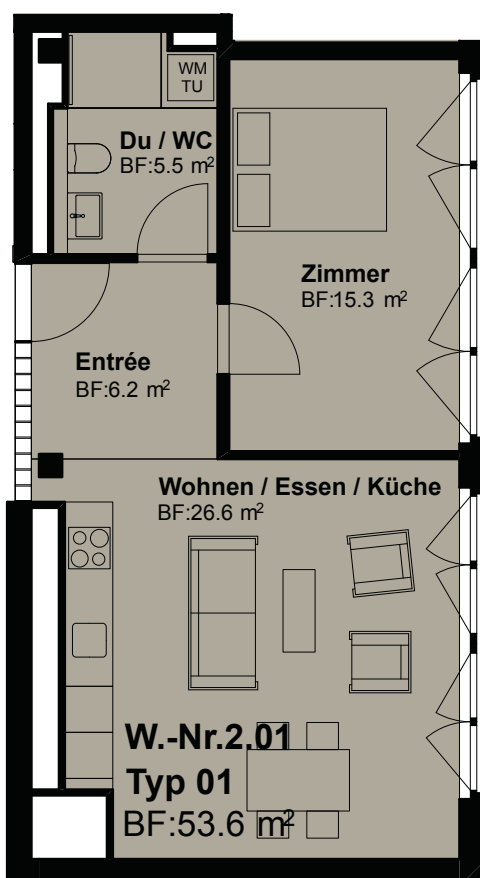

# 2.5 Zimmer, 53.6 m<sup>2</sup>

## 2. Obergeschoss

Nettowohnfläche 53.6 m<sup>2</sup>

Loggia -

Wohnungsnummer 0.01, 1.01, **2.01**, 3.01, 4.01

Masstab 1:100