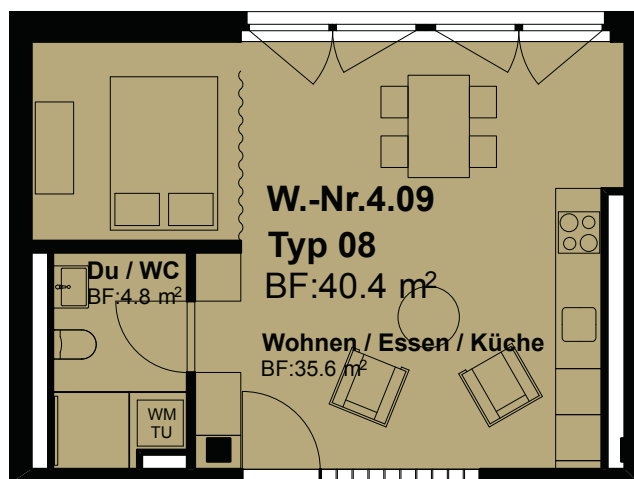

1.5 Zimmer, 40.4 m²

4. Obergeschoss

Nettowohnfläche 40.4 m²

Loggia -

Wohnungsnummer 0.16, 0.17, 1.18, 2.18, 3.18, **4.09**

Masstab 1:100