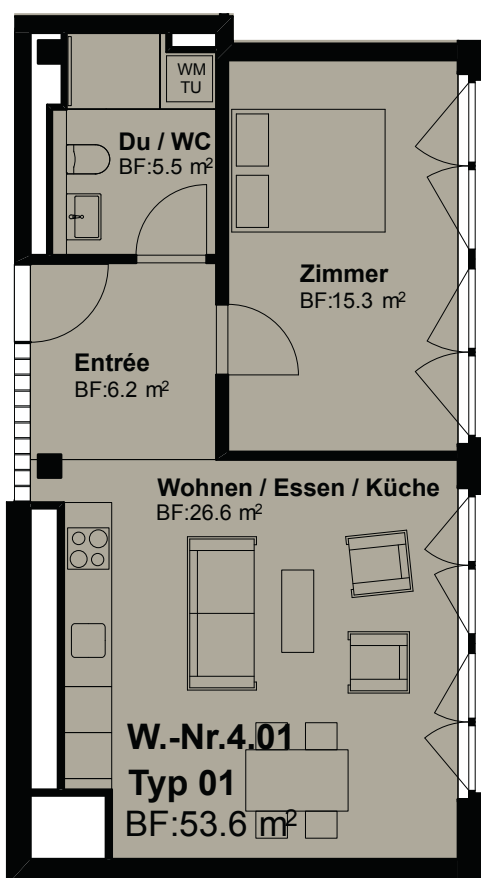

2.5 Zimmer, 53.6 m²

4. Obergeschoss

Nettowohnfläche 53.6 m²

Loggia -

Wohnungsnummer 0.01, 1.01, 2.01, 3.01, **4.01**

Masstab 1:100