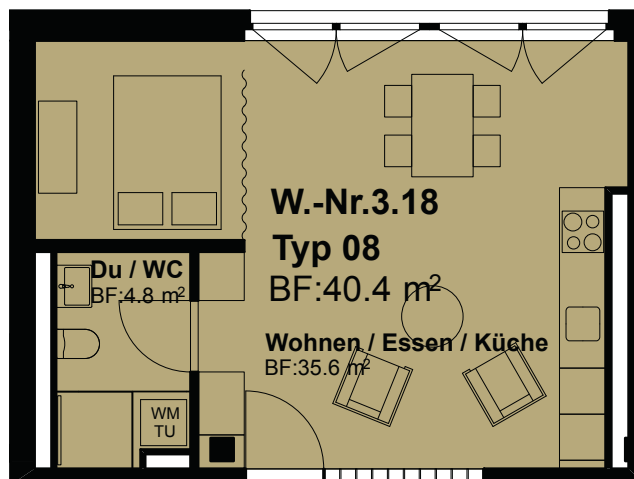

1.5 Zimmer, 40.4 m²

3. Obergeschoss

Nettowohnfläche 40.4 m²

Loggia -

Wohnungsnummer 0.16, 0.17, 1.18, 2.18, **3.18**, 4.09

Masstab 1:100