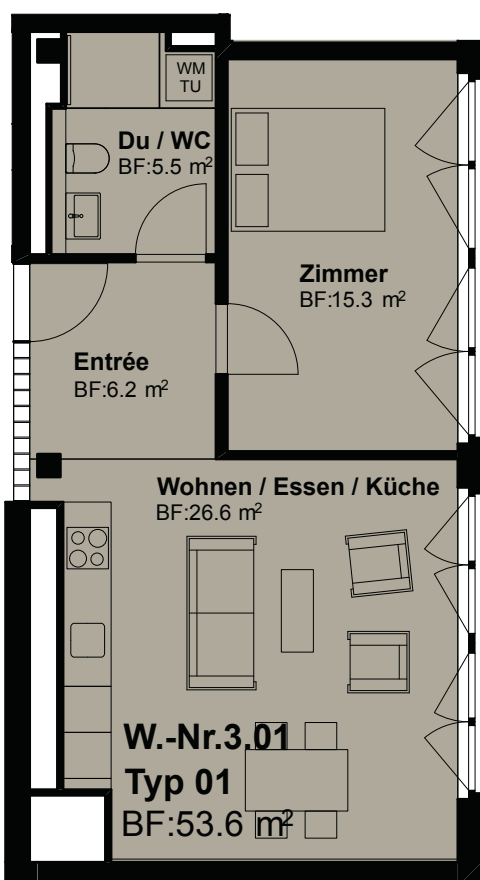

2.5 Zimmer, 53.6 m²

3. Obergeschoss

Nettowohnfläche 53.6 m²

Loggia -

Wohnungsnummer 0.01, 1.01, 2.10, **3.01**, 4.01

Masstab 1:100