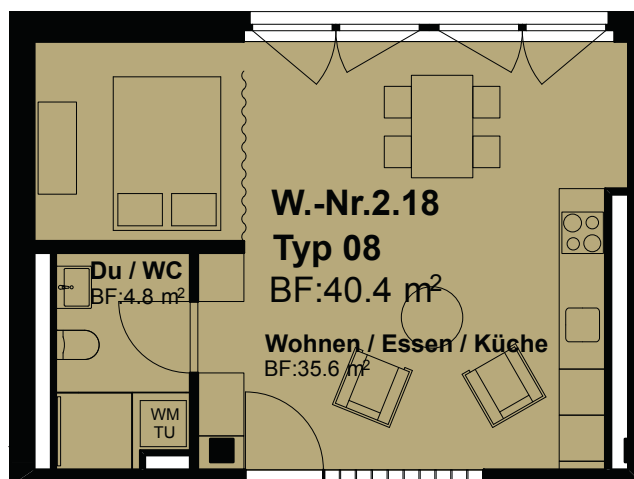

1.5 Zimmer, 40.4 m²

2. Obergeschoss

Nettowohnfläche 40.4 m²

Loggia -

Wohnungsnummer 0.16, 0.17, 1.18, **2.18**, 3.18, 4.09

Masstab 1:100