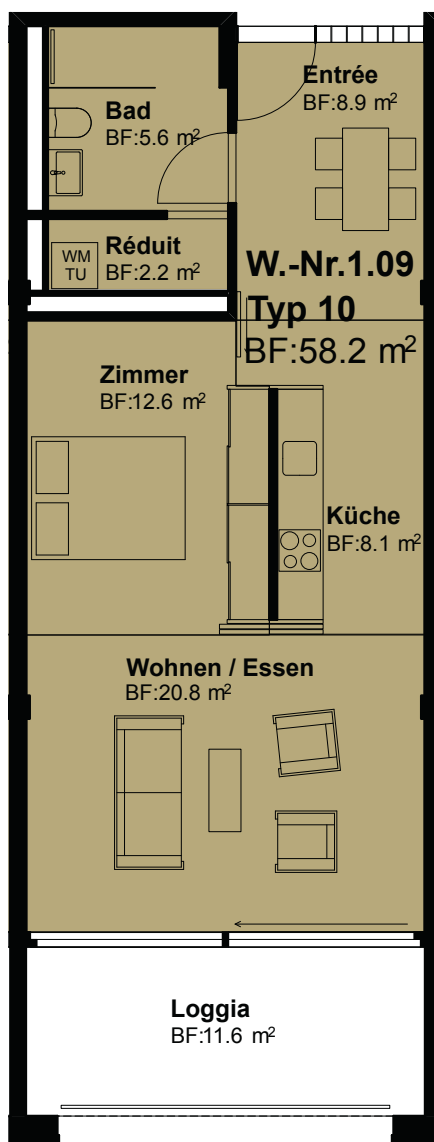

1.5 Zimmer, 58.2 m²

1. Obergeschoss

Nettowohnfläche 58.2 m²

Loggia 11.6 m²

Wohnungsnummer 1.07, 1.08, **1.09**, 1.10, 1.11, 1.12, 1.13, 2.07, 2.08, 2.09, 2.10, 2.11, 2.12, 2.13

Masstab 1:100