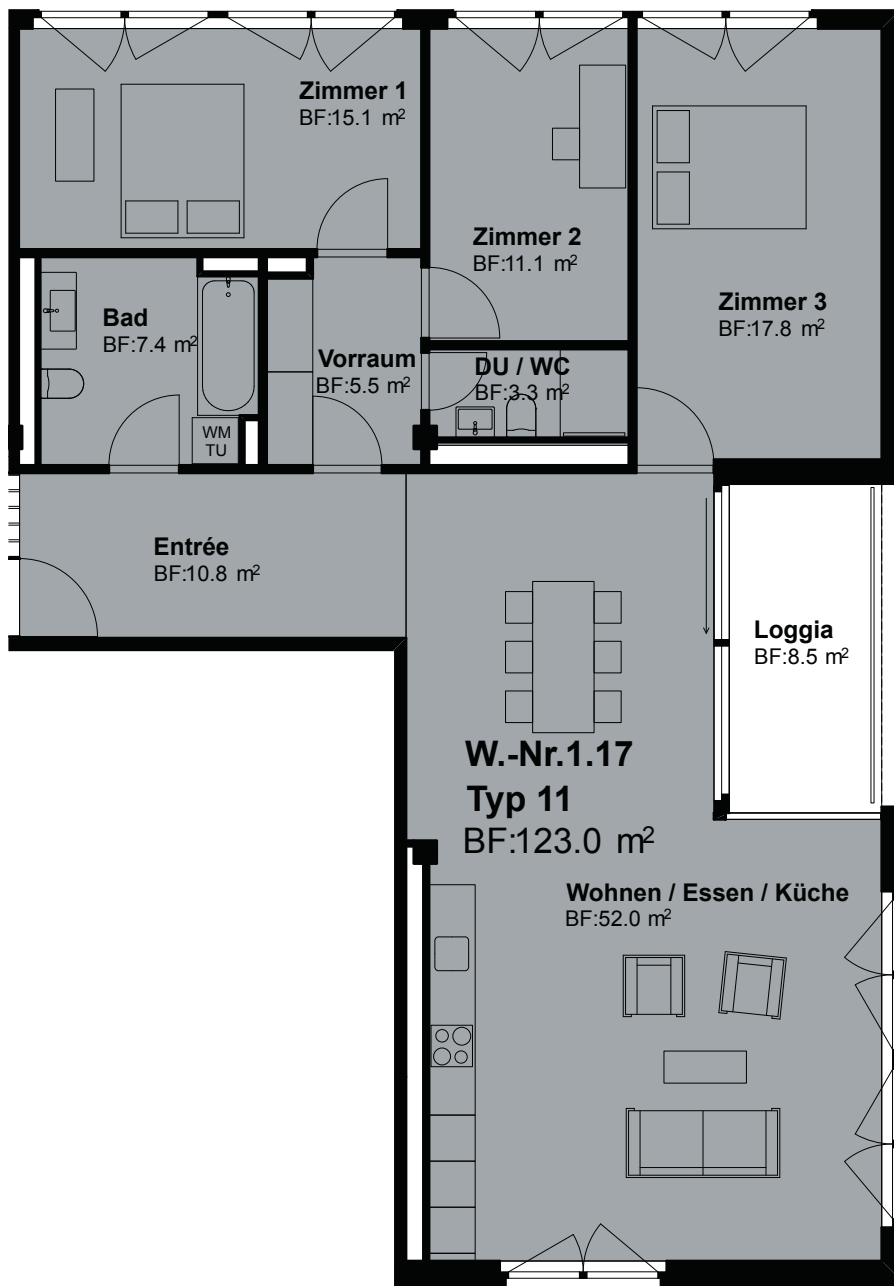

# 4.5 Zimmer, 123 m<sup>2</sup>

1. Obergeschoss

Nettowohnfläche 123 m<sup>2</sup>

Loggia 8.5 m<sup>2</sup>

Wohnungsnummer **1.17**, 2.17, 3.17, 4.08

Masstab 1:100