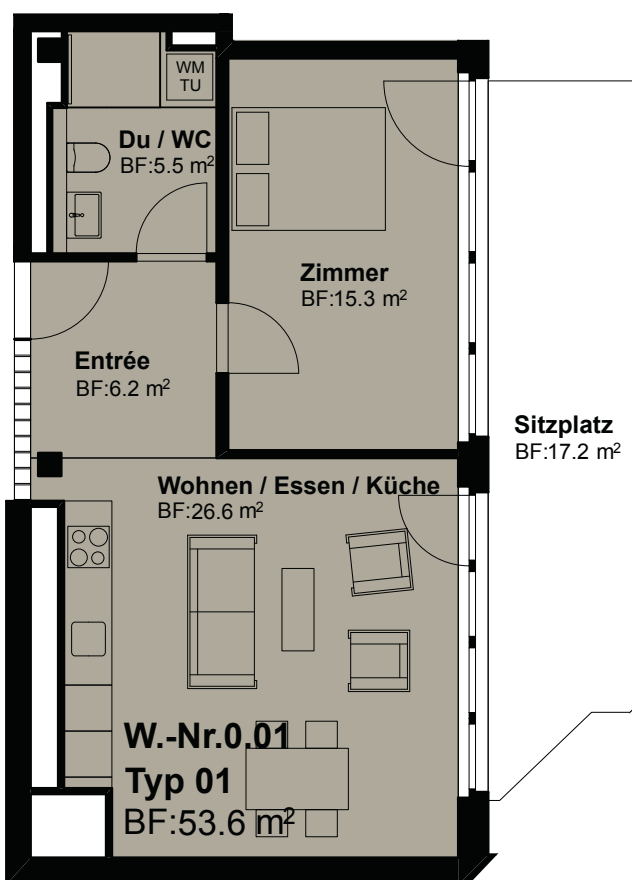

2.5 Zimmer, 53.6 m²

Erdgeschoss

Nettowohnfläche 53.6 m²

Sitzplatz 17.2 m²

Wohnungsnummer **0.01**, 1.01, 2.01, 3.01, 4.01

Masstab 1:100